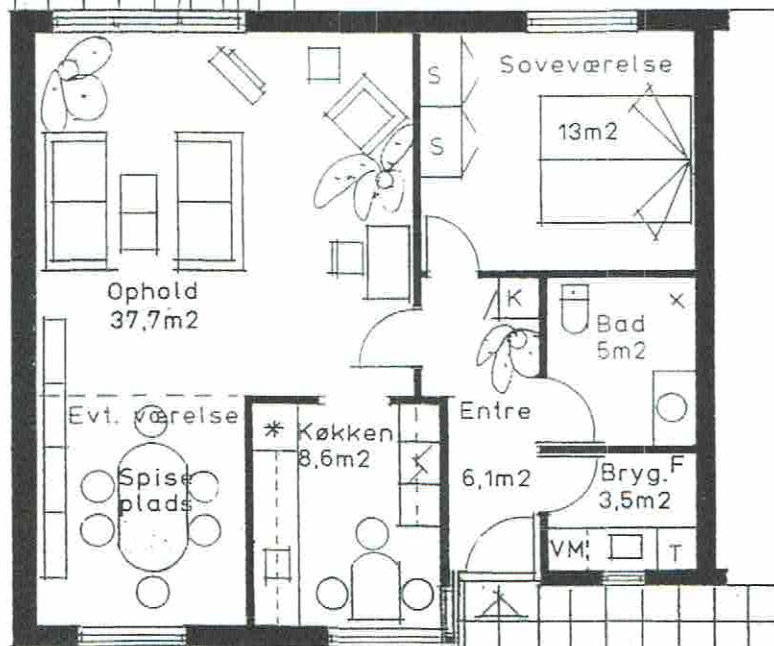

25 ANDELSBOLIGER PÅ ÆBLEVÆNGET STRANDHUSE, KOLDING

Type E₁ + E₂ 85,5 m²

FACADER

FACADE MOD GADE

FACADE MOD HAVE

Type E1 = 85,5 m² - 3 stk.

Nr. 20 s

Nr. 22 s

Nr. 24

S = Spejlvendt

SIGNATURFORKLARING:

-  Komfur
-  Køleskab
-  Faste skabe
-  Kosteskab
-  Teknik
- F Plads for fryser
- VM Placeringsmulighed for vaskemaskine og tørretumbler.

Måt ca. 1:100

Type E₂ = 85,5 m² - 3 stk.
excl. altangang

Nr. 21
Nr. 23 s
Nr. 25

S = Spejlvendt

SIGNATURFORKLARING:

-  Komfur
-  Køleskab
-  Faste skabe
-  Kolestskab
-  Teknik
- F Plads for fryser
- VM Placeringsmulighed for vaskemaskine og tørretumbler