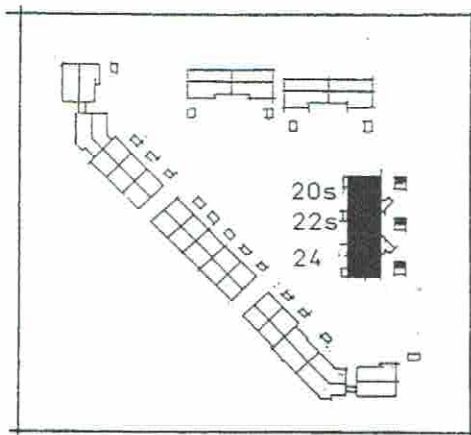

25 ANDELSBOLIGER PÅ ÆBLEVÆNGET STRANDHUSE, KOLDING

Type E₁ + E₂ 85,5 m²

FACADER

FACADE MOD GADE

FACADE MOD HAVE

Type E1 = 85,5 m² - 3 stk.

Nr. 20 s

Nr. 22 s

Nr. 24

S = Spejlvendt

SIGNATURFORKLARING:

-  Komfur
-  Køleskab
-  Faste skabe
-  Kosteskab
-  Teknik
- F Plads for fryser
- VM Placeringsmulighed for vaskemaskine og tørretumbler.

Måt ca. 1:100

Type E₂ = 85,5 m² - 3 stk.
excl. altangang

Nr. 21
Nr. 23 s
Nr. 25

S = Spejlvendt

SIGNATURFORKLARING:

-  Komfur
-  Køleskab
-  Faste skabe
-  Kolestskab
-  Teknik
- F Plads for fryser
- VM Placeringsmulighed for vaskemaskine og tørretumbler