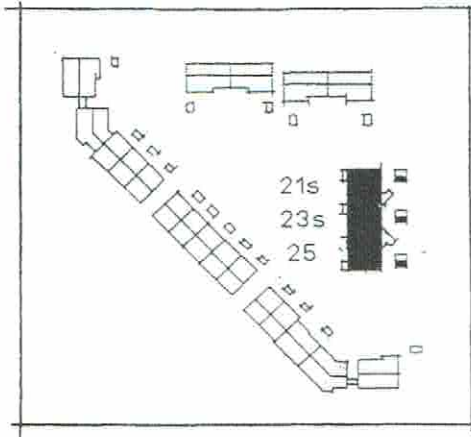

25 ANDELSBOLIGER PÅ ÆBLEVÆNGET STRANDHUSE, KOLDING

Type E₁ + E₂ 85,5 m²

FACADER

FACADE MOD GADE

FACADE MOD HAVE

Type E1 = 85,5 m² - 3 stk.

Nr. 20 s

Nr. 22 s

Nr. 24

S = Spejlvendt

SIGNATURFORKLARING:

-  Komfur
-  Køleskab
-  Faste skabe
-  Kosteskab
-  Teknik
- F Plads for fryser
- VM Placeringsmulighed for vaskemaskine og tørretumbler.

Måt ca. 1:100

Type E₂ = 85,5 m² - 3 stk.
excl. altangang

Nr. 21
Nr. 23 s
Nr. 25

S = Spejlvendt

SIGNATURFORKLARING:

-  Komfur
-  Køleskab
-  Faste skabe
-  Kolestskab
-  Teknik
- F Plads for fryser
- VM Placeringsmulighed for vaskemaskine og tørretumbler