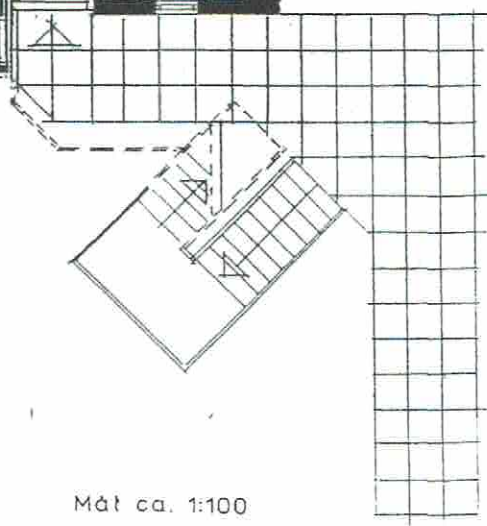

25 ANDELSBOLIGER PÅ ÆBLEVÆNGET STRANDHUSE, KOLDING

Type E₁ + E₂ 85,5 m²

FACADER

FACADE MOD GADE

FACADE MOD HAVE

Type E1 = 85,5 m² - 3 stk.

Nr. 20 s

Nr. 22 s

Nr. 24

S = Spejlvendt

SIGNATURFORKLARING:

-  Komfur
-  Køleskab
-  Faste skabe
-  Kosteskab
-  Teknik
- F Plads for fryser
- VM Placeringsmulighed for vaskemaskine og tørretumbler.

Måt ca. 1:100

Type E₂ = 85,5 m² - 3 stk.
excl. altangang

Nr. 21
Nr. 23 s
Nr. 25

S = Spejlvendt

SIGNATURFORKLARING:

-  Komfur
-  Køleskab
-  Faste skabe
-  Kolestskab
-  Teknik
- F Plads for fryser
- VM Placeringsmulighed for vaskemaskine og tørretumbler