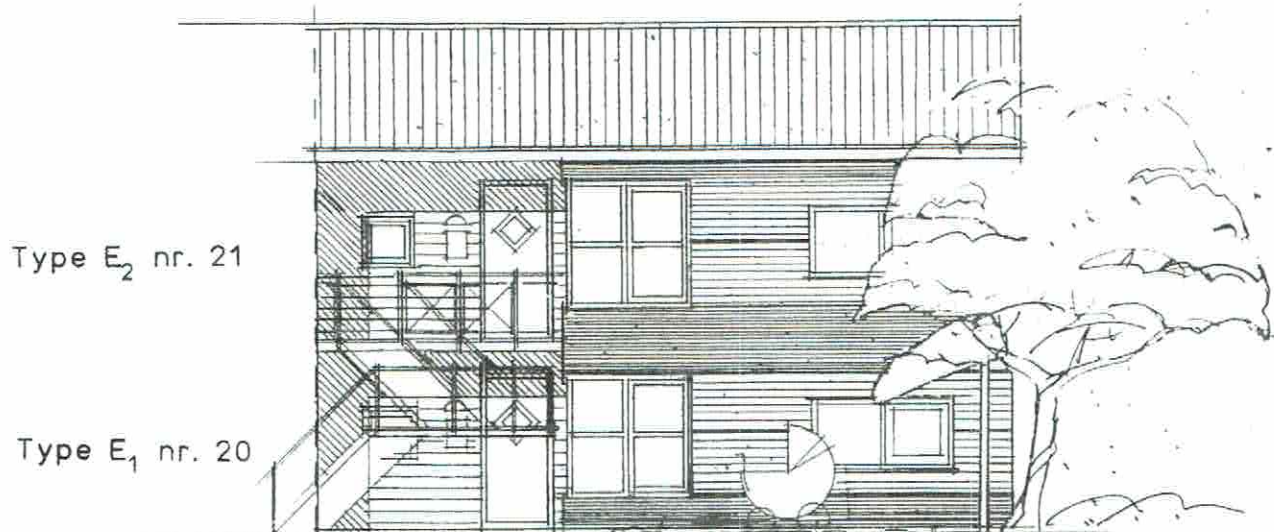

25 ANDELSBOLIGER PÅ ÆBLEVÆNGET STRANDHUSE, KOLDING

Type E₁ + E₂ 85,5 m²

FACADER

FACADE MOD GADE

FACADE MOD HAVE

Type E1 = 85,5 m² - 3 stk.

Nr. 20 s

Nr. 22 s

Nr. 24

S = Spejlvendt

SIGNATURFORKLARING:

-  Komfur
-  Køleskab
-  Faste skabe
-  Kosteskab
-  Teknik
- F Plads for fryser
- VM Placeringsmulighed for vaskemaskine og tørretumbler.

Måt ca. 1:100

Type E₂ = 85,5 m² - 3 stk.
excl. altangang