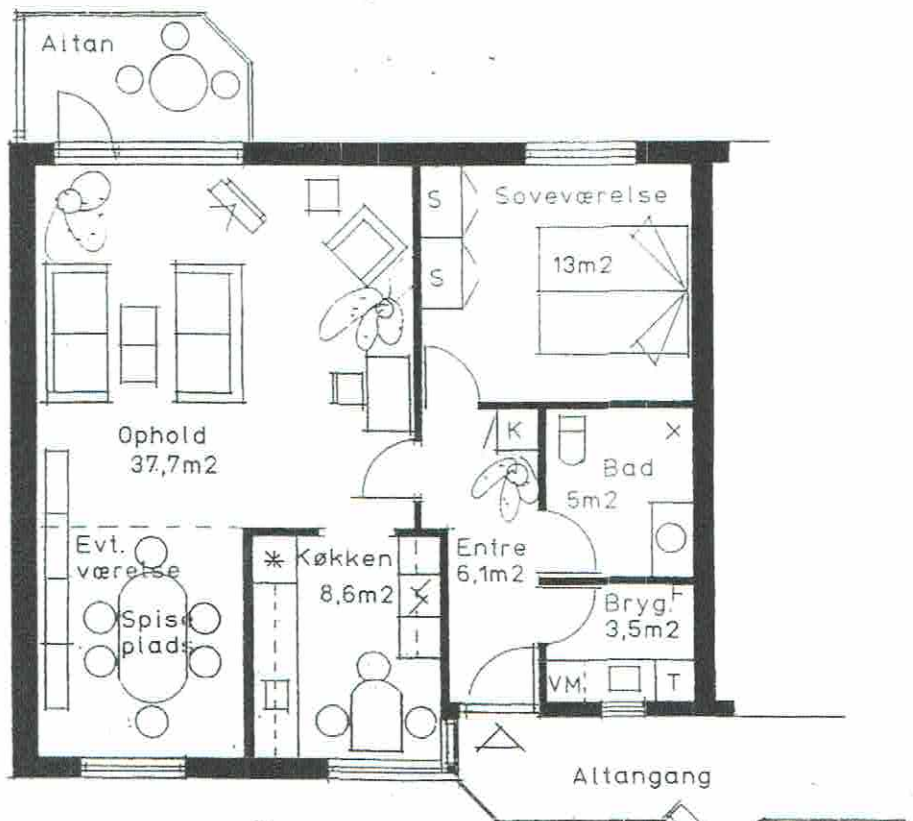

25 ANDELSBOLIGER PÅ ÆBLEVÆNGET STRANDHUSE, KOLDING

Type E₁ + E₂ 85,5 m²

FACADER

FACADE MOD GADE

FACADE MOD HAVE

Type E1 = 85,5 m² - 3 stk.

Nr. 20 s

Nr. 22 s

Nr. 24

S = Spejlvendt

SIGNATURFORKLARING:

-  Komfur
-  Køleskab
-  Faste skabe
-  Kosteskab
-  Teknik
- F Plads for fryser
- VM Placeringsmulighed for vaskemaskine og tørretumbler.

Måt ca. 1:100

Type E₂ = 85,5 m² - 3 stk.
excl. altangang

Nr. 21
Nr. 23 s
Nr. 25

S = Spejlvendt

SIGNATURFORKLARING:

-  Komfur
-  Køleskab
-  Faste skabe
-  Kolestskab
-  Teknik
- F Plads for fryser
- VM Placeringsmulighed for vaskemaskine og tørretumbler