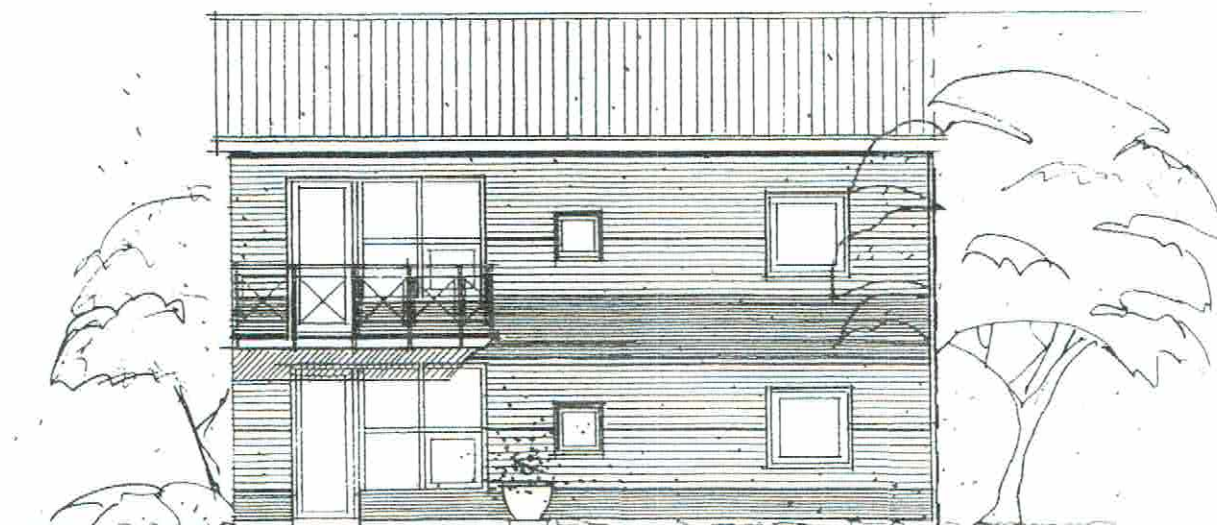

25 ANDELSBOLIGER PÅ ÆBLEVÆNGET STRANDHUSE, KOLDING

Type E₁ + E₂ 85,5 m²

FACADER

FACADE MOD GADE

FACADE MOD HAVE

Type E1 = 85,5 m² - 3 stk.

Nr. 20 s

Nr. 22 s

Nr. 24

S = Spejlvendt

SIGNATURFORKLARING:

-  Komfur
-  Køleskab
-  Faste skabe
-  Kosteskab
-  Teknik
- F Plads for fryser
- VM Placeringsmulighed for vaskemaskine og tørretumbler.

Måt ca. 1:100

Type E₂ = 85,5 m² - 3 stk.
excl. altangang