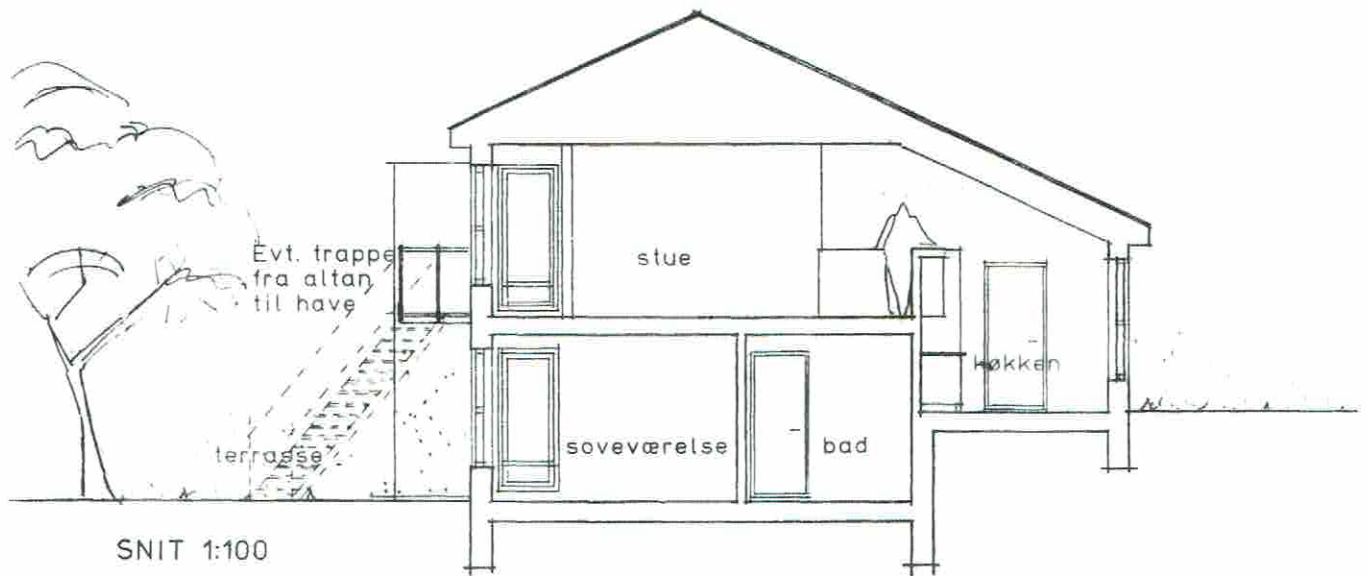

25 ANDELSBOLIGER PÅ ÆBLEVÆNGET STRANDHUSE, KOLDING

Type D 100 m²

Kuben

FACADE MOD HAVE

FACADE MOD GADE

Type D = 100 m² - 10 stk.

- | | |
|-------|--------|
| Nr. 3 | Nr. 8 |
| Nr. 4 | Nr. 9 |
| Nr. 5 | Nr. 10 |
| Nr. 6 | Nr. 11 |
| Nr. 7 | Nr. 12 |

SIGNATURFORKLARING:

-  Komfur
-  Køleskab
-  Faste skabe
-  Teknik
-  Plads for fryser
-  VM Placeringsmulighed for vaskemaskine og tørretumbler.