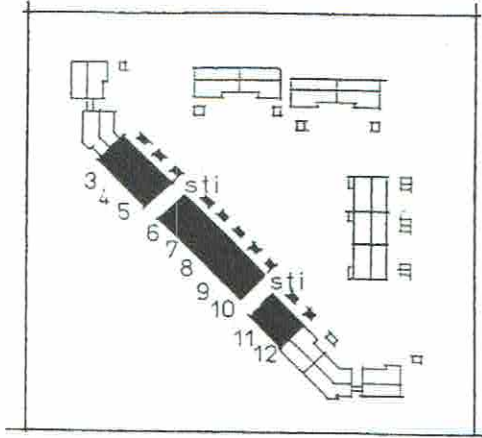

25 ANDELSBOLIGER PÅ ÆBLEVÆNGET STRANDHUSE, KOLDING

Type D 100 m²

Kuben

FACADE MOD HAVE

FACADE MOD GADE

Type D = 100 m² - 10 stk.

- | | |
|-------|--------|
| Nr. 3 | Nr. 8 |
| Nr. 4 | Nr. 9 |
| Nr. 5 | Nr. 10 |
| Nr. 6 | Nr. 11 |
| Nr. 7 | Nr. 12 |

SIGNATURFORKLARING:

-  Komfur
-  Køleskab
-  Faste skabe
-  Teknik
-  Plads for fryser
-  VM Placeringsmulighed for vaskemaskine og tørretumbler.