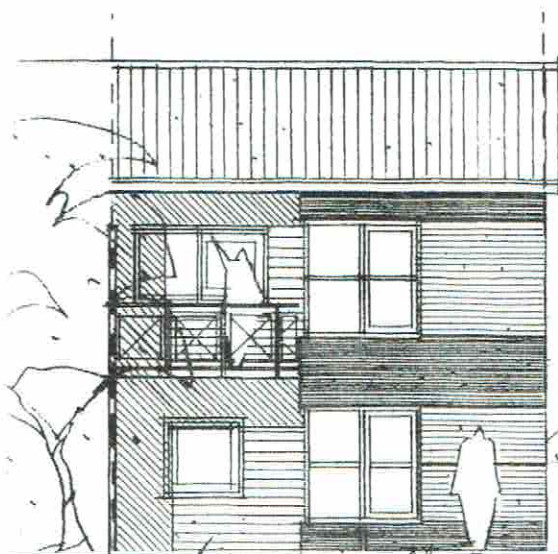

25 ANDELSBOLIGER PÅ ÆBLEVÆNGET STRANDHUSE, KOLDING

Type D 100 m²

Kuben

FACADE MOD HAVE

FACADE MOD GADE

Type D = 100 m² - 10 stk.

- | | |
|-------|--------|
| Nr. 3 | Nr. 8 |
| Nr. 4 | Nr. 9 |
| Nr. 5 | Nr. 10 |
| Nr. 6 | Nr. 11 |
| Nr. 7 | Nr. 12 |