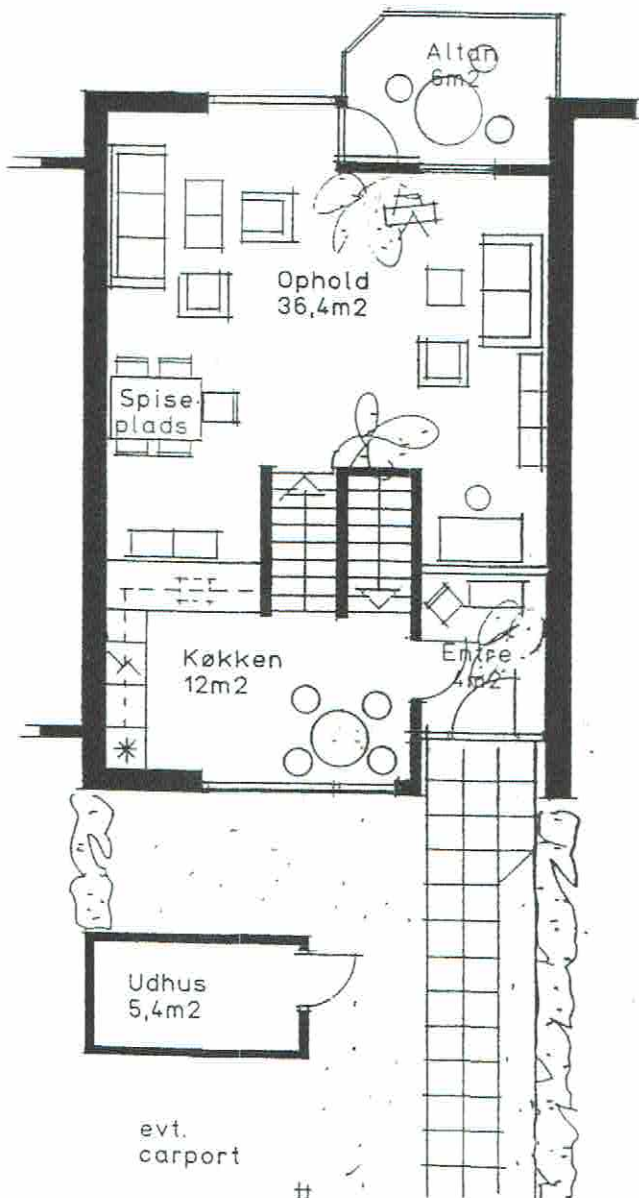

25 ANDELSBOLIGER PÅ ÆBLEVÆNGET STRANDHUSE, KOLDING

Type D 100 m²

Kuben

FACADE MOD HAVE

FACADE MOD GADE

Type D = 100 m² - 10 stk.

- | | |
|-------|--------|
| Nr. 3 | Nr. 8 |
| Nr. 4 | Nr. 9 |
| Nr. 5 | Nr. 10 |
| Nr. 6 | Nr. 11 |
| Nr. 7 | Nr. 12 |

SIGNATURFORKLARING:

-  Komfur
-  Køleskab
-  Faste skabe
-  Teknik
-  Plads for fryser
-  VM Placeringsmulighed for vaskemaskine og tørretumbler.