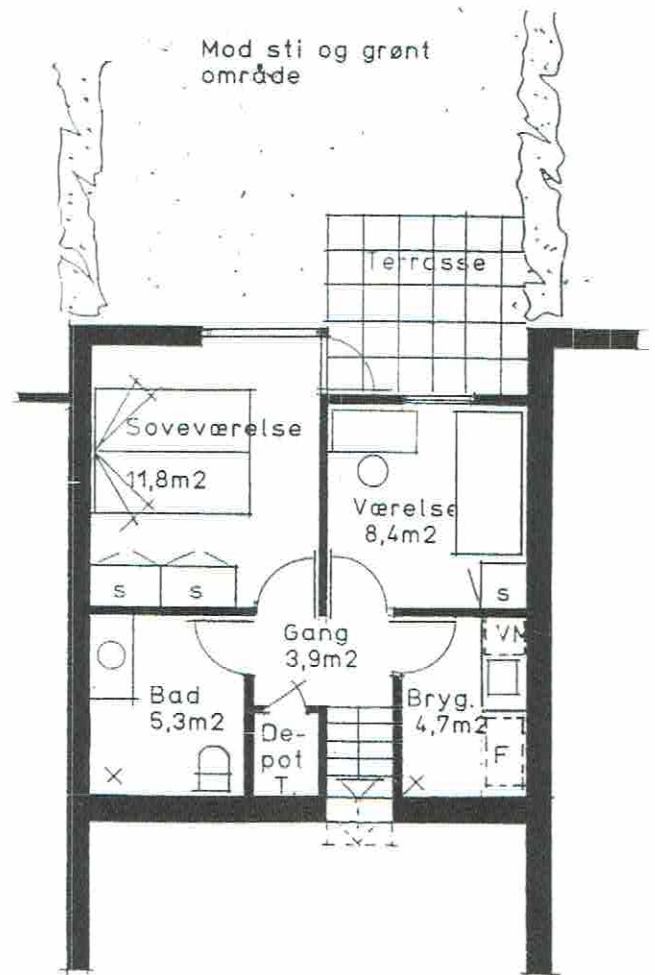

25 ANDELSBOLIGER PÅ ÆBLEVÆNGET STRANDHUSE, KOLDING

Type D 100 m²

Kuben

FACADE MOD HAVE

FACADE MOD GADE

Type D = 100 m² - 10 stk.

- | | |
|-------|--------|
| Nr. 3 | Nr. 8 |
| Nr. 4 | Nr. 9 |
| Nr. 5 | Nr. 10 |
| Nr. 6 | Nr. 11 |
| Nr. 7 | Nr. 12 |

SIGNATURFORKLARING:

-  Komfur
-  Køleskab
-  Faste skabe
-  Teknik
-  Plads for fryser
-  VM Placeringsmulighed for vaskemaskine og tørretumbler.