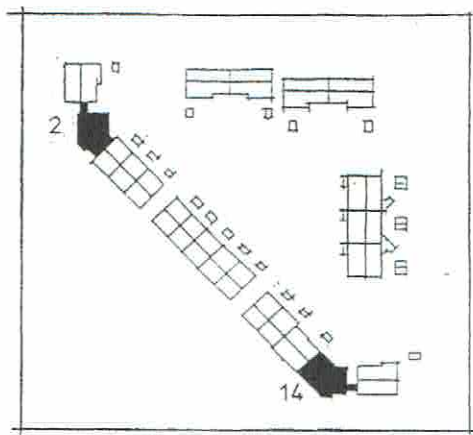

# 25 ANDELSBOLIGER PÅ ÆBLEVÆNGET STRANDHUSE, KOLDING

Type C 100,5 m<sup>2</sup>

 Kuben

## FACADER

FACADE MOD GADE  
(Hus 2)

FACADE MOD HAVE  
(Hus 2)

MÅL CA. 1:100

Type C = 100,5 m<sup>2</sup> - 2 stk.

Nr. 2

Nr. 14

**SIGNATURFORKLARING:**

-  Komfur
-  Køleskab
-  Faste skabe
-  Kosteskab
-  Teknik
-  Plads for fryser
-  Placeringsmulighed for vaskemaskine og tørretumbler

Mål ca. 1:100