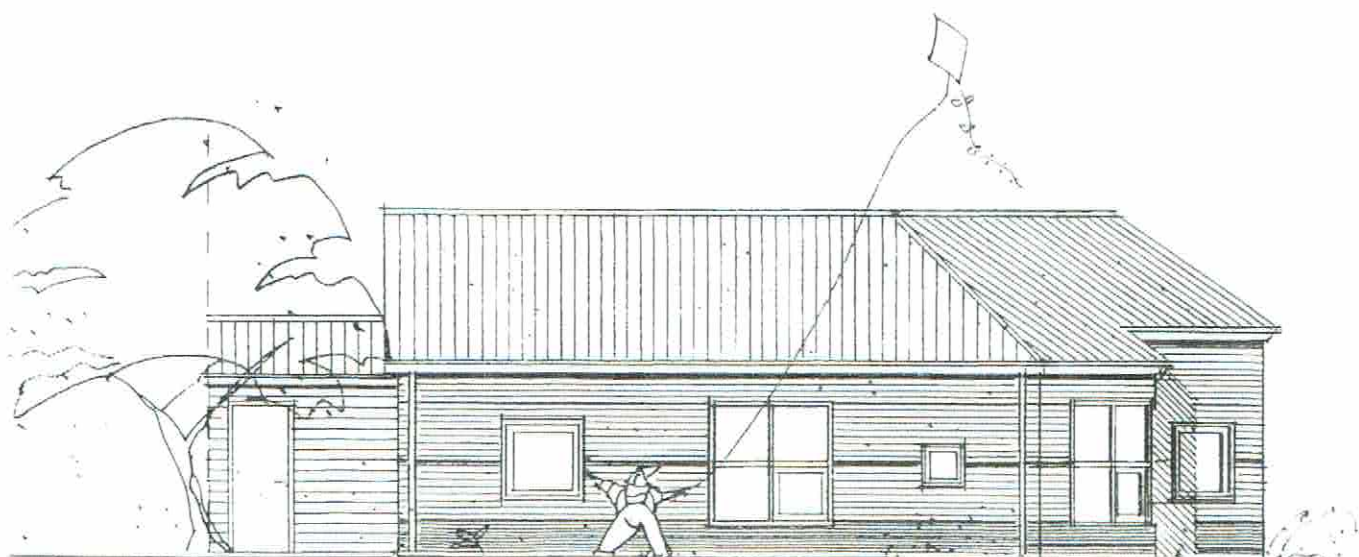

# 25 ANDELSBOLIGER PÅ ÆBLEVÆNGET STRANDHUSE, KOLDING

Type C 100,5 m<sup>2</sup>

 Kuben

## FACADER

FACADE MOD GADE  
(Hus 2)

FACADE MOD HAVE  
(Hus 2)

MÅL CA. 1:100

Type C = 100,5 m<sup>2</sup> - 2 stk.

Nr. 2

Nr. 14

**SIGNATURFORKLARING:**