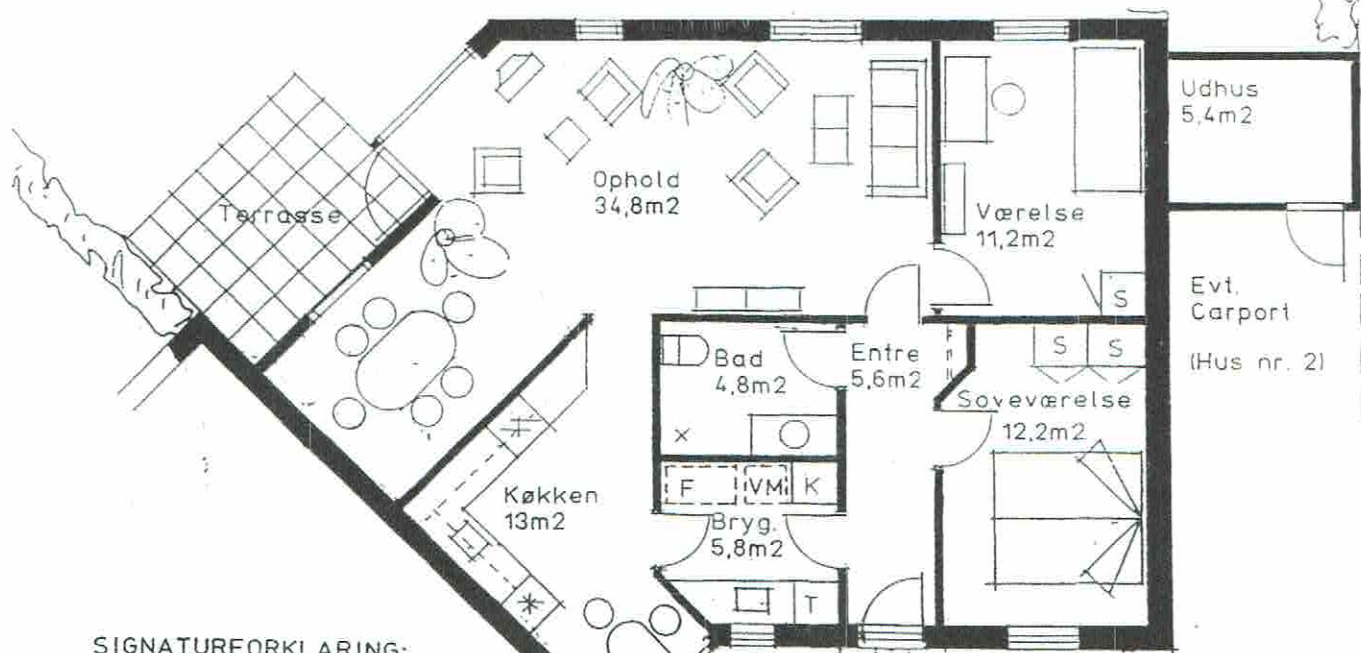

# 25 ANDELSBOLIGER PÅ ÆBLEVÆNGET STRANDHUSE, KOLDING

Type C 100,5 m<sup>2</sup>

 Kuben

## FACADER

FACADE MOD GADE  
(Hus 2)

FACADE MOD HAVE  
(Hus 2)

MÅL CA. 1:100

Type C = 100,5 m<sup>2</sup> - 2 stk.

Nr. 2

Nr. 14

**SIGNATURFORKLARING:**

-  Komfur
-  Køleskab
-  Faste skabe
-  Kosteskab
-  Teknik
-  Plads for fryser
-  Placeringsmulighed for vaskemaskine og tørretumbler

Mål ca. 1:100