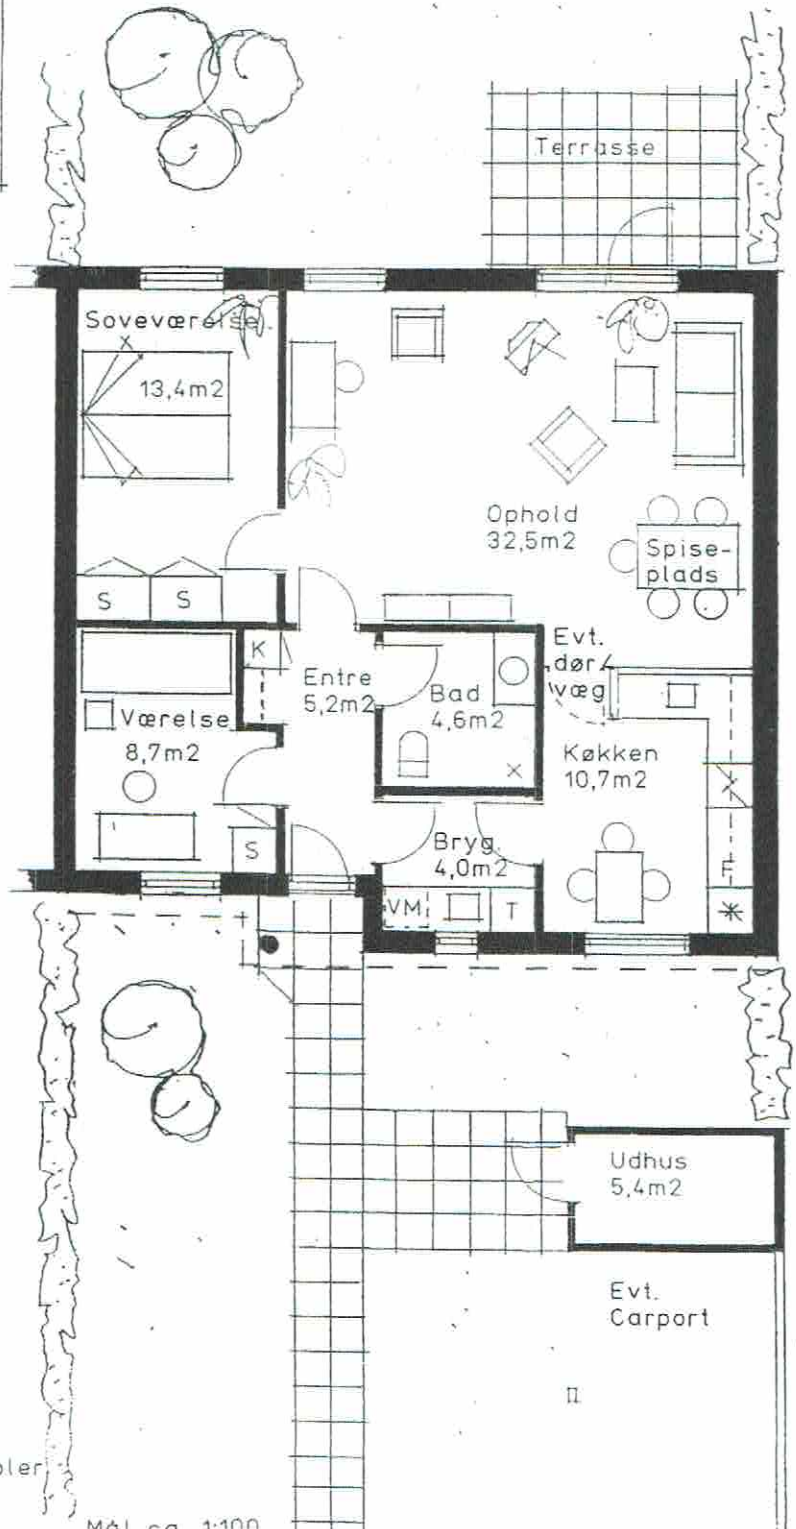

25 ANDELSBOLIGER PÅ ÆBLEVÆNGET STRANDHUSE, KOLDING

Type B 93 m²

FACADER

FACADE MOD GADE

FACADE MOD HAVE

MÅL CA. 1:100

Type B = 93,0 m² - 3 stk.

Nr. 1

Nr. 13

Nr. 15 s

S = Spejlvendt

SIGNATURFORKLARING:

- X Kømfur
- * Køleskab
- S Faste skabe
- K Kosteskab
- T Teknik
- F Plads for fryser
- VM Placeringsmulighed for vaskemaskine og tørretumbler