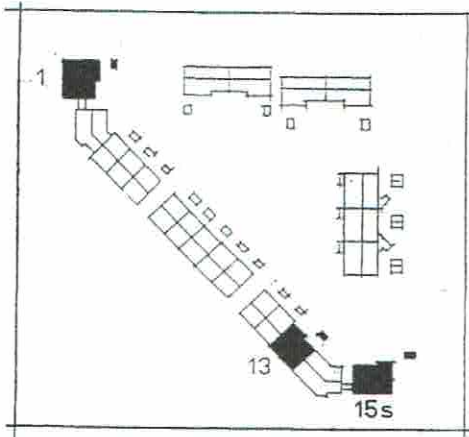

25 ANDELSBOLIGER PÅ ÆBLEVÆNGET STRANDHUSE, KOLDING

Type B 93 m²

FACADER

FACADE MOD GADE

FACADE MOD HAVE

MÅL CA. 1:100

Type B = 93,0 m² - 3 stk.

Nr. 1

Nr. 13

Nr. 15 s

S = Spejlvendt

SIGNATURFORKLARING:

- X Kømfur
- * Køleskab
- S Faste skabe
- K Kosteskab
- T Teknik
- F Plads for fryser
- VM Placeringsmulighed for vaskemaskine og tørretumbler