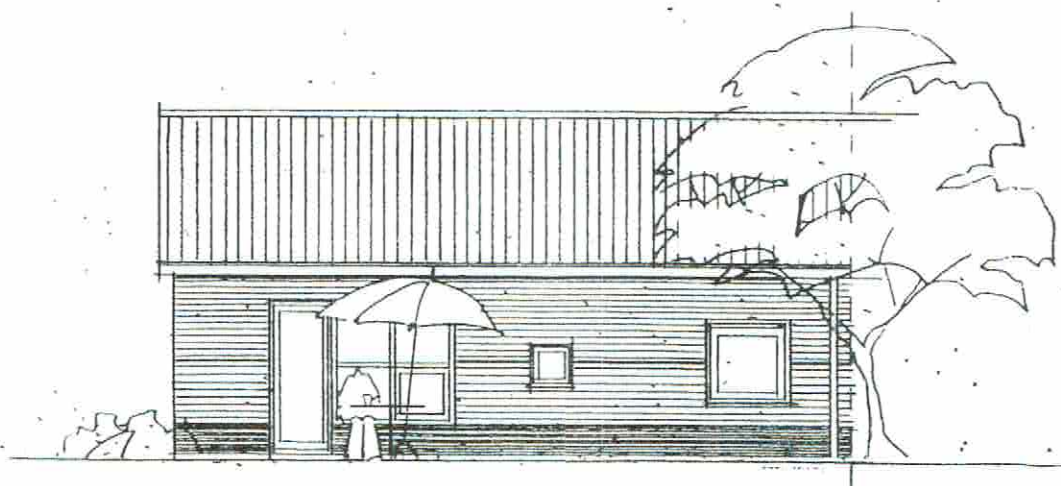

25 ANDELSBOLIGER PÅ ÆBLEVÆNGET STRANDHUSE, KOLDING

Type B 93 m²

FACADER

FACADE MOD GADE

FACADE MOD HAVE

MÅL CA. 1:100

Type B = 93,0 m² - 3 stk.

Nr. 1