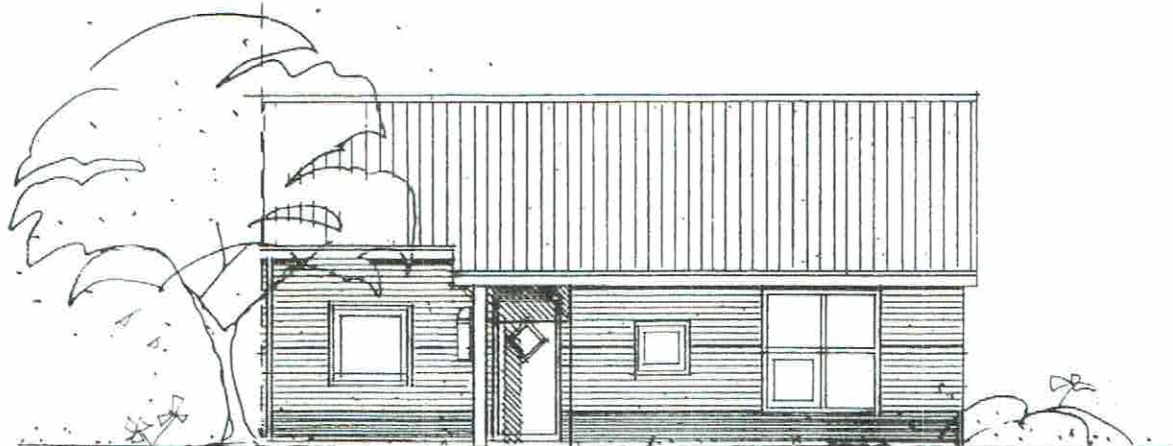

25 ANDELSBOLIGER PÅ ÆBLEVÆNGET STRANDHUSE, KOLDING

Type B 93 m²

FACADER

FACADE MOD GADE

FACADE MOD HAVE

MÅL CA. 1:100

Type B = 93,0 m² - 3 stk.

Nr. 1