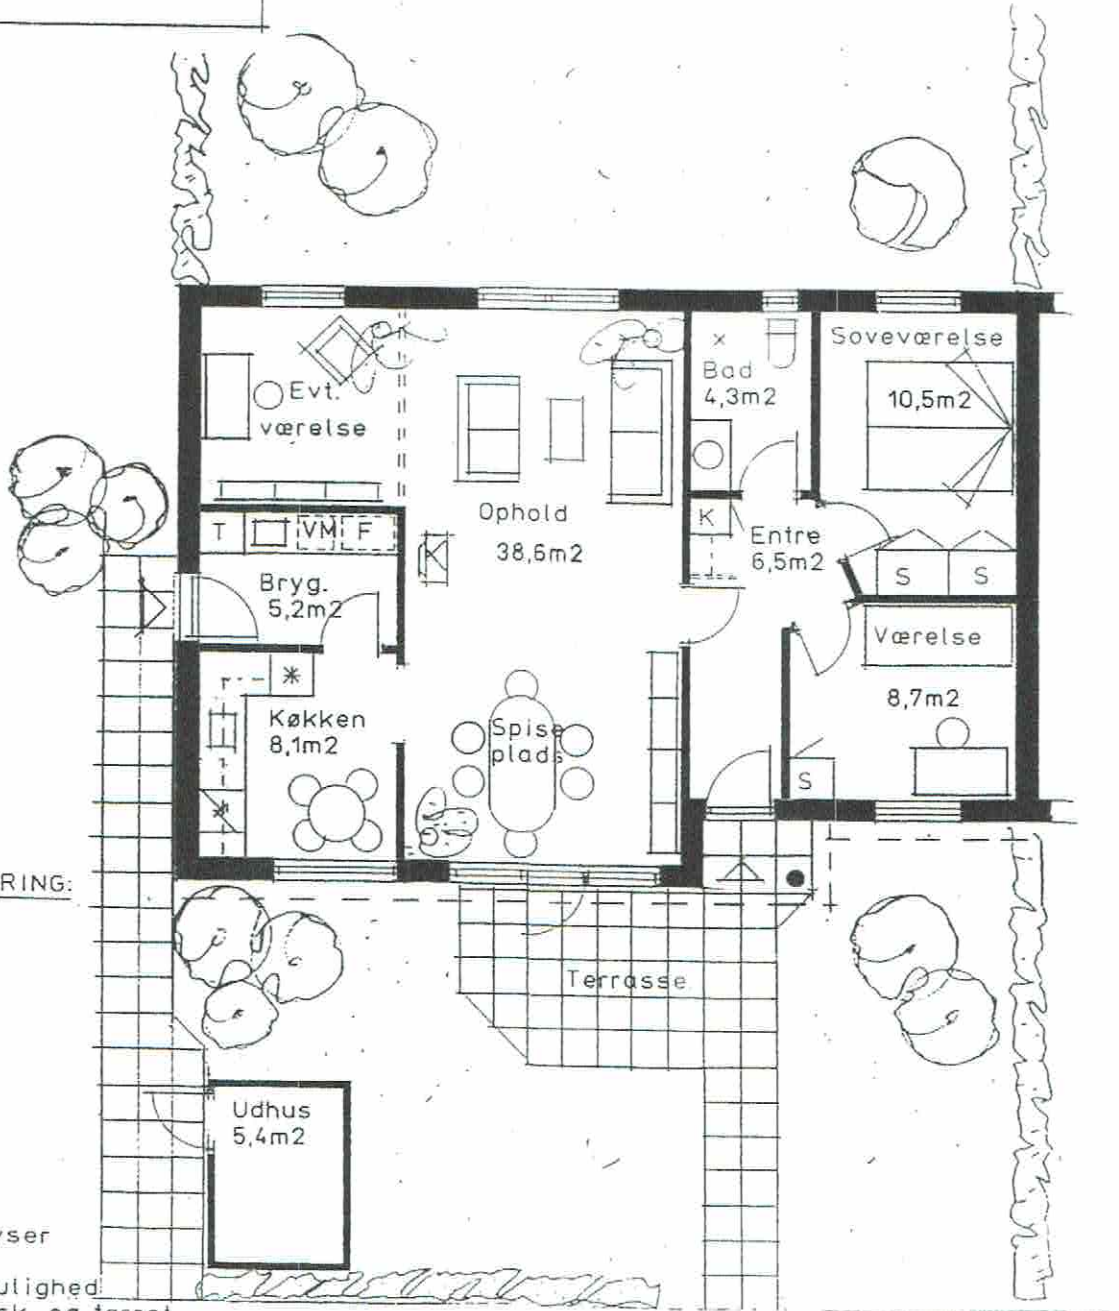

25 ANDELSBOLIGER PÅ ÆBLEVÆNGET STRANDHUSE, KOLDING

Type A 95,5 m²

FACADER

FACADE MOD GADE

FACADE MOD HAVE

MÅL CA. 1:100

Type A = 95,5 m² - 4 stk.

Nr. 16

Nr. 17 S

Nr. 18

Nr. 19 s

S = Spejlvendt

SIGNATURFORKLARING:

-  Komfur
-  Køleskab
-  Faste skabe
-  Kosteskab
-  Teknik
-  Plads for fryser
-  Placeringsmulighed for vaskemask. og tørret.

Mål ca. 1:100