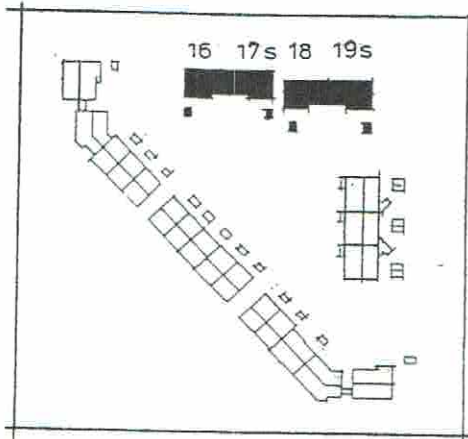

25 ANDELSBOLIGER PÅ ÆBLEVÆNGET STRANDHUSE, KOLDING

Type A 95,5 m²

FACADER

FACADE MOD GADE

FACADE MOD HAVE

MÅL CA. 1:100

Type A = 95,5 m² - 4 stk.

Nr. 16

Nr. 17 S

Nr. 18

Nr. 19 s

S = Spejlvendt

SIGNATURFORKLARING:

-  Komfur
-  Køleskab
-  Faste skabe
-  Kosteskab
-  Teknik
-  Plads for fryser
-  Placeringsmulighed for vaskemask. og tørret.

Mål ca. 1:100