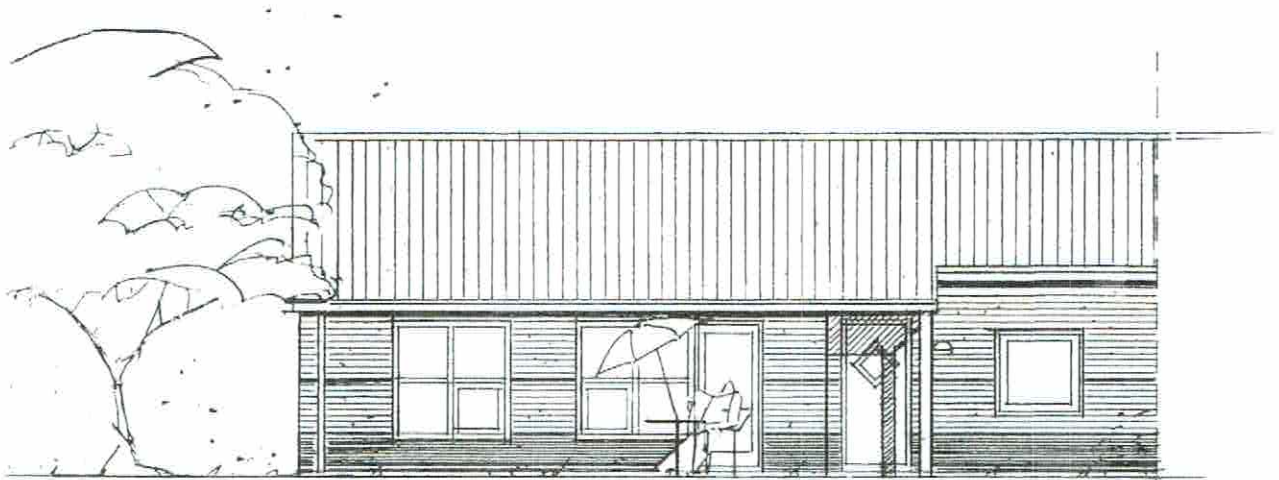

25 ANDELSBOLIGER PÅ ÆBLEVÆNGET STRANDHUSE, KOLDING

Type A 95,5 m²

FACADER

FACADE MOD GADE

FACADE MOD HAVE

MÅL CA. 1:100

Type A = 95,5 m² - 4 stk.

Nr. 16

Nr. 17 S

Nr. 18

Nr. 19 s

S = Spejlvendt

SIGNATURFORKLARING:

-  Komfur
-  Køleskab
-  Faste skabe
-  Kosteskab
-  Teknik
-  Plads for fryser
-  Placeringsmulighed for vaskemask. og tørret.

Mål ca. 1:100